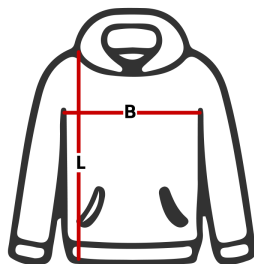

Größentabelle

Größe	L in cm	B in cm
XS	67,75	50
S	69,5	52
M	71,25	54
L	73	56
XL	75	60
XXL	77	64
3XL	79	68

Breite: Gemessen 1 cm unterhalb der Armöffnung, waagrecht über das Kleidungsstück.
Länge: Gemessen vom höchsten Punkt der Schulter bis zum unteren Saum.

Die in der Maßtabelle angegebenen Werte dienen zur Orientierung. Produktions- und materialbedingte Abweichungen von bis zu 6 % sind möglich, aber nicht die Regel.