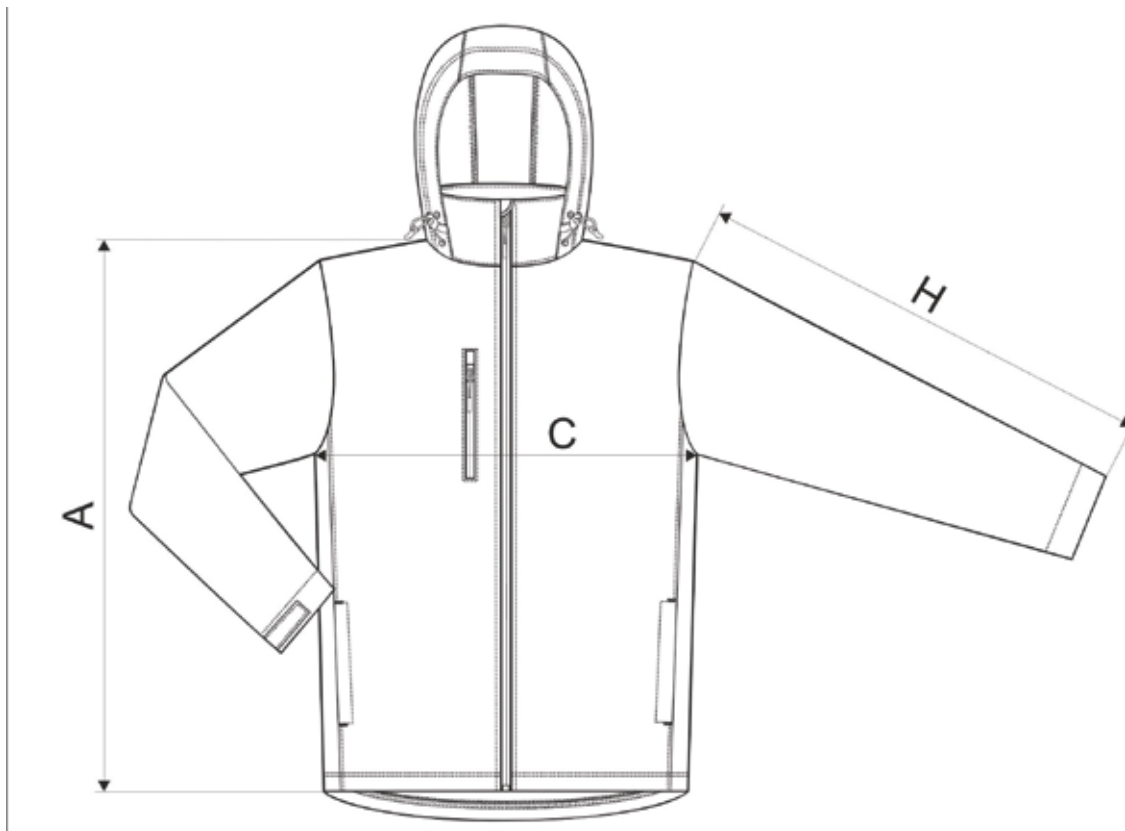

GRÖßENTABELLE

SIZE SPECIFICATION [cm]

JDM SHIRTS

	S	M	L	XL	2XL	3XL	4XL
A	68	70	72	74	77	80	83
C	51	55	59	63	67	73	79
H	63	65	67	69	71	73	75

Alle angegebenen Größenspezifikationen sind in Zentimetern. Akzeptierte Toleranz von bis zu $\pm 5\%$.
 All size specifications listed are in cm. Accepted tolerance of up to $\pm 5\%$