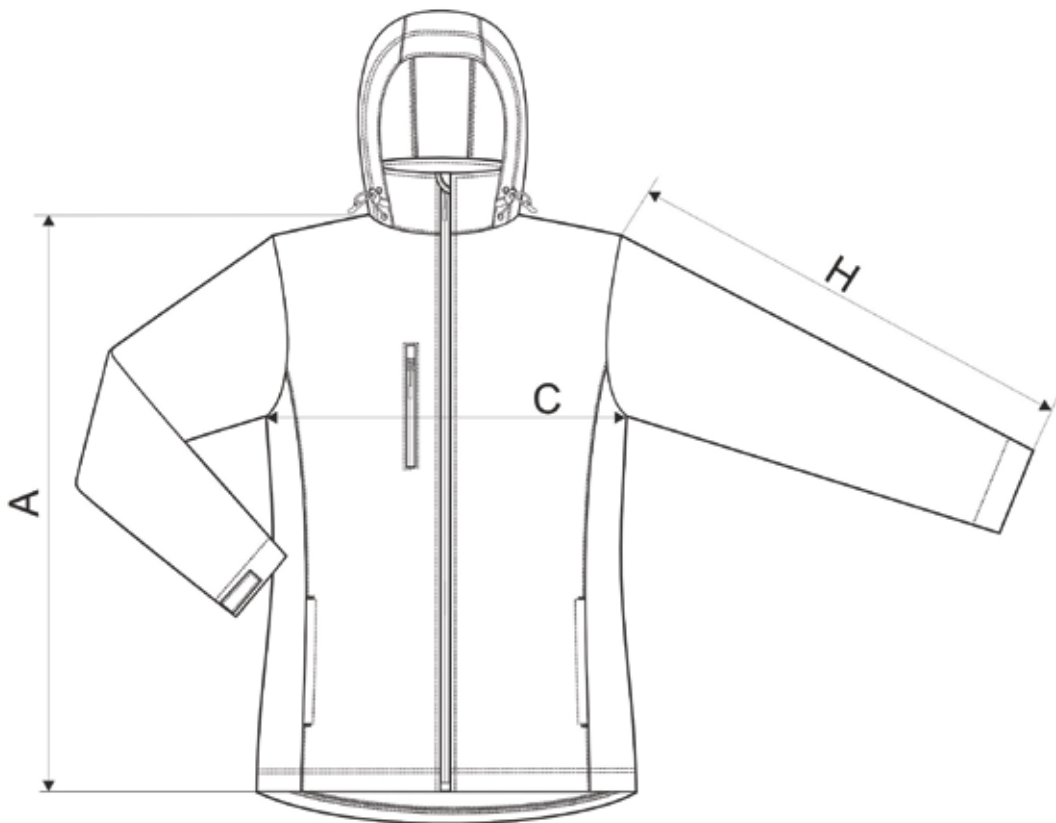

# GRÖßENTABELLE

SIZE SPECIFICATION [cm]

# JDM SHIRTS

	XS	S	M	L	XL	2XL	3XL
<b>A</b>	63	65	67	69	71	73	76
<b>C</b>	45	49	53	57	63	69	75
<b>H</b>	62	63	64	65	66	67	68

Alle angegebenen Größenspezifikationen sind in Zentimetern. Akzeptierte Toleranz von bis zu  $\pm 5\%$ .  
 All size specifications listed are in cm. Accepted tolerance of up to  $\pm 5\%$